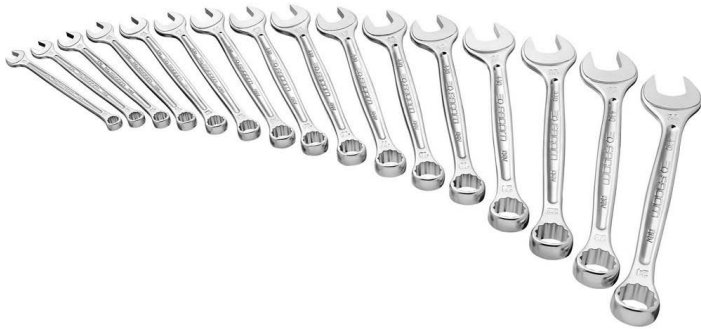

**440.JU21 440 - Sätze mit Gabel- Ringschlüsseln, Zollmaße****Produktbeschreibung :**

- Ausführung: in Tasche oder im Karton.

|               |  |
|---------------|--|
| <b>A ["]:</b> | 1/4 - 5/16 - 11/32 - 3/8 - 7/16 - 1/2 - 9/16 - 5/8 - 11/16 - 3/4 - 13/16 - 7/8 - 15/16 - 1" - 1"1/16 - 1"1/8 - 1"1/4 - 1"5/16 - 1"3/8 - 1"7/16 - 1"1/2 |
|---------------|--|