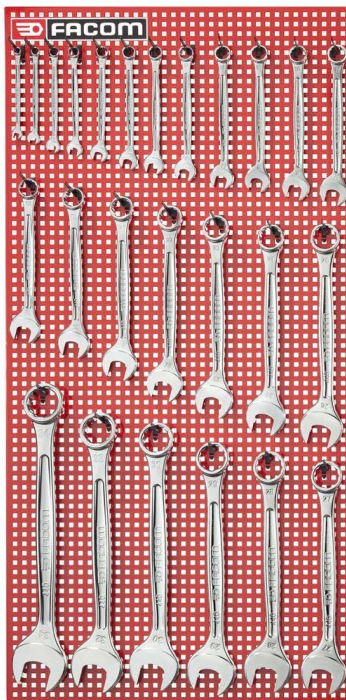

440.P25M 440 - Sätze mit Gabel- Ringschlüsseln, metrisch**Produktbeschreibung :**

- Ausführung: in Tasche, im Karton oder auf Wandtafel.

Behältnis:	Wandtafel: PK.1
-------------------	-----------------

Beschreibung:	Panneau
----------------------	---------

[kg]:	5,545
--------------	-------