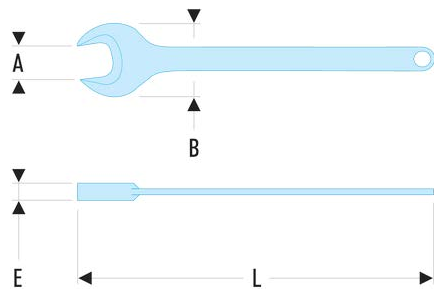

**45.30 45 - Einfache Gabelschlüssel, "Schwer-Industrie"****Produktbeschreibung :**

- Einfache Gabelschlüssel:  
Die Gabel ist dicker für sehr hohe Anziehmomente.  
Beispiele: Straßenbau, Eisenbahnbau, Schiffbau, Landwirtschaft, Ölbohrinseln, Metallbau.
- Mit Öffnung zum Aufhängen am Schaftende:  
Aufbewahrung der Schlüssel auf Tafel oder Aufhängen, damit sie nicht verlorengehen oder herunterfallen.
- Um 15° abgeschrägter Gabelkopf.
- Metrische Abmessungen: 30 bis 75 mm.
- Ausführung: brüniert.

<b>B [mm]:</b>	66,0
----------------	------

<b>E [mm]:</b>	12,0
----------------	------

<b>B [mm]:</b>	255
----------------	-----

<b>L [mm]:</b>	240
----------------	-----

<b>[g]:</b>	320
-------------	-----