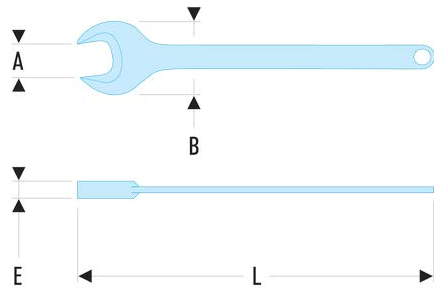

45.32 45 - Einfache Gabelschlüssel, "Schwer-Industrie"**Produktbeschreibung :**

- Einfache Gabelschlüssel:
Die Gabel ist dicker für sehr hohe Anziehmomente.
Beispiele: Straßenbau, Eisenbahnbau, Schiffbau, Landwirtschaft, Ölbohrinseln, Metallbau.
- Mit Öffnung zum Aufhängen am Schaftende:
Aufbewahrung der Schlüssel auf Tafel oder Aufhängen, damit sie nicht verlorengehen oder herunterfallen.
- Um 15° abgeschrägter Gabelkopf.
- Metrische Abmessungen: 30 bis 75 mm.
- Ausführung: brüniert.

B [mm]:	71,5
----------------	------

E [mm]:	13,0
----------------	------

L [mm]:	270
----------------	-----

[g]:	410
-------------	-----