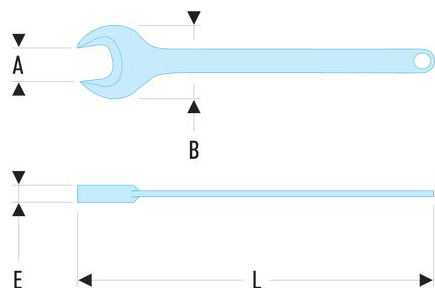

45.34 45 - Einfache Gabelschlüssel, "Schwer-Industrie"**Produktbeschreibung :**

- Einfache Gabelschlüssel:
Die Gabel ist dicker für sehr hohe Anziehmomente.
Beispiele: Straßenbau, Eisenbahnbau, Schiffbau, Landwirtschaft, Ölbohrinseln, Metallbau.
- Mit Öffnung zum Aufhängen am Schaftende:
Aufbewahrung der Schlüssel auf Tafel oder Aufhängen, damit sie nicht verlorengehen oder herunterfallen.
- Um 15° abgeschrägter Gabelkopf.
- Metrische Abmessungen: 30 bis 75 mm.
- Ausführung: brüniert.

B [mm]:	71,5
E [mm]:	13,0
L [mm]:	270
[g]:	570