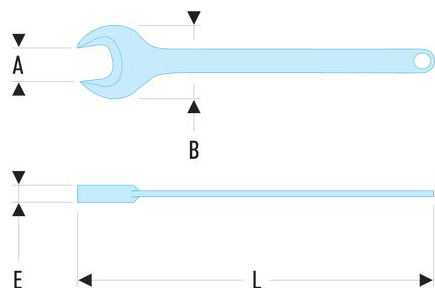

45.36 45 - Einfache Gabelschlüssel, "Schwer-Industrie"**Produktbeschreibung :**

- Einfache Gabelschlüssel:
Die Gabel ist dicker für sehr hohe Anziehmomente.
Beispiele: Straßenbau, Eisenbahnbau, Schiffbau, Landwirtschaft, Ölbohrinseln, Metallbau.
- Mit Öffnung zum Aufhängen am Schaftende:
Aufbewahrung der Schlüssel auf Tafel oder Aufhängen, damit sie nicht verlorengehen oder herunterfallen.
- Um 15° abgeschrägter Gabelkopf.
- Metrische Abmessungen: 30 bis 75 mm.
- Ausführung: brüniert.

B [mm]:	79,5
E [mm]:	14,5
B [mm]:	300
L [mm]:	296
[g]:	590