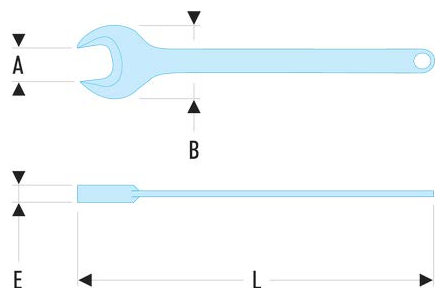

45.38 45 - Einfache Gabelschlüssel, "Schwer-Industrie"**Produktbeschreibung :**

- Einfache Gabelschlüssel:
Die Gabel ist dicker für sehr hohe Anziehmomente.
Beispiele: Straßenbau, Eisenbahnbau, Schiffbau, Landwirtschaft, Ölbohrinseln, Metallbau.
- Mit Öffnung zum Aufhängen am Schaftende:
Aufbewahrung der Schlüssel auf Tafel oder Aufhängen, damit sie nicht verlorengehen oder herunterfallen.
- Um 15° abgeschrägter Gabelkopf.
- Metrische Abmessungen: 30 bis 75 mm.
- Ausführung: brüniert.

B [mm]:	79,5
E [mm]:	14,5
B [mm]:	300
L [mm]:	296
[g]:	610