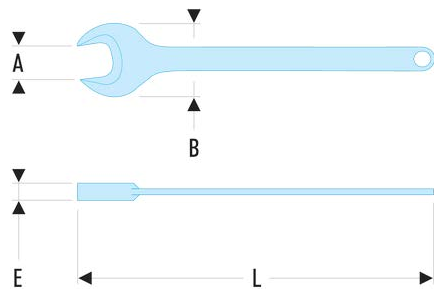

45.46 45 - Einfache Gabelschlüssel, "Schwer-Industrie"**Produktbeschreibung :**

- Einfache Gabelschlüssel:
Die Gabel ist dicker für sehr hohe Anziehungsmomente.
Beispiele: Straßenbau, Eisenbahnbau, Schiffbau, Landwirtschaft, Ölbohrinseln, Metallbau.
- Mit Öffnung zum Aufhängen am Schaftende:
Aufbewahrung der Schlüssel auf Tafel oder Aufhängen, damit sie nicht verlorengehen oder herunterfallen.
- Um 15° abgeschrägter Gabelkopf.
- Metrische Abmessungen: 30 bis 75 mm.
- Ausführung: brüniert.

B [mm]:	95,5
E [mm]:	18,0
B [mm]:	381
L [mm]:	370
[g]:	1050