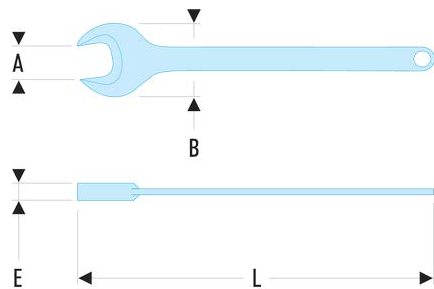

45.55 45 - Einfache Gabelschlüssel, "Schwer-Industrie"**Produktbeschreibung :**

- Einfache Gabelschlüssel:
Die Gabel ist dicker für sehr hohe Anziehmomente.
Beispiele: Straßenbau, Eisenbahnbau, Schiffbau, Landwirtschaft, Ölbohrinseln, Metallbau.
- Mit Öffnung zum Aufhängen am Schaftende:
Aufbewahrung der Schlüssel auf Tafel oder Aufhängen, damit sie nicht verlorengehen oder herunterfallen.
- Um 15° abgeschrägter Gabelkopf.
- Metrische Abmessungen: 30 bis 75 mm.
- Ausführung: brüniert.

B [mm]:	106,5
E [mm]:	19,5
B [mm]:	460
L [mm]:	410
[g]:	1950