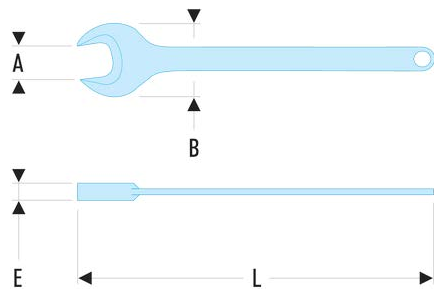

45.60 45 - Einfache Gabelschlüssel, "Schwer-Industrie"**Produktbeschreibung :**

- Einfache Gabelschlüssel:
Die Gabel ist dicker für sehr hohe Anziehmomente.
Beispiele: Straßenbau, Eisenbahnbau, Schiffbau, Landwirtschaft, Ölbohrinseln, Metallbau.
- Mit Öffnung zum Aufhängen am Schaftende:
Aufbewahrung der Schlüssel auf Tafel oder Aufhängen, damit sie nicht verlorengehen oder herunterfallen.
- Um 15° abgeschrägter Gabelkopf.
- Metrische Abmessungen: 30 bis 75 mm.
- Ausführung: brüniert.

B [mm]:	121,5
E [mm]:	21,5
B [mm]:	493
L [mm]:	488
[g]:	2460