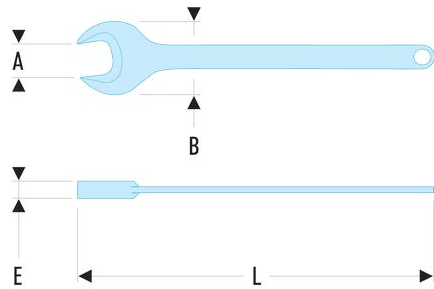

45.65 45 - Einfache Gabelschlüssel, "Schwer-Industrie"**Produktbeschreibung :**

- Einfache Gabelschlüssel:
Die Gabel ist dicker für sehr hohe Anziehmomente.
Beispiele: Straßenbau, Eisenbahnbau, Schiffbau, Landwirtschaft, Ölbohrinseln, Metallbau.
- Mit Öffnung zum Aufhängen am Schaftende:
Aufbewahrung der Schlüssel auf Tafel oder Aufhängen, damit sie nicht verlorengehen oder herunterfallen.
- Um 15° abgeschrägter Gabelkopf.
- Metrische Abmessungen: 30 bis 75 mm.
- Ausführung: brüniert.

B [mm]:	121,5
E [mm]:	21,5
B [mm]:	518
L [mm]:	488
[g]:	2310