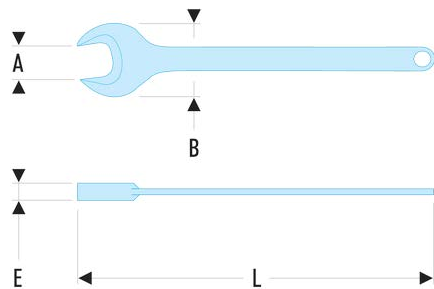

45.70 45 - Einfache Gabelschlüssel, "Schwer-Industrie"**Produktbeschreibung :**

- Einfache Gabelschlüssel:
Die Gabel ist dicker für sehr hohe Anziehmomente.
Beispiele: Straßenbau, Eisenbahnbau, Schiffbau, Landwirtschaft, Ölbohrinseln, Metallbau.
- Mit Öffnung zum Aufhängen am Schaftende:
Aufbewahrung der Schlüssel auf Tafel oder Aufhängen, damit sie nicht verlorengehen oder herunterfallen.
- Um 15° abgeschrägter Gabelkopf.
- Metrische Abmessungen: 30 bis 75 mm.
- Ausführung: brüniert.

B [mm]:	153,0
E [mm]:	24,0
B [mm]:	573
L [mm]:	595
[g]:	3280