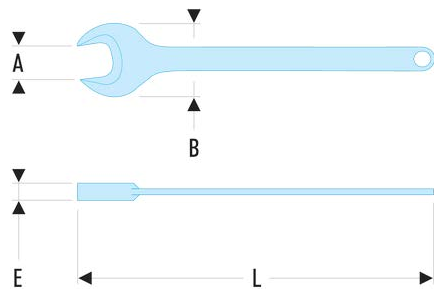

45.75 45 - Einfache Gabelschlüssel, "Schwer-Industrie"**Produktbeschreibung :**

- Einfache Gabelschlüssel:
Die Gabel ist dicker für sehr hohe Anziehungsmomente.
Beispiele: Straßenbau, Eisenbahnbau, Schiffbau, Landwirtschaft, Ölbohrinseln, Metallbau.
- Mit Öffnung zum Aufhängen am Schaftende:
Aufbewahrung der Schlüssel auf Tafel oder Aufhängen, damit sie nicht verlorengehen oder herunterfallen.
- Um 15° abgeschrägter Gabelkopf.
- Metrische Abmessungen: 30 bis 75 mm.
- Ausführung: brüniert.

B [mm]:	153,0
E [mm]:	24,0
B [mm]:	605
L [mm]:	595
[g]:	3350