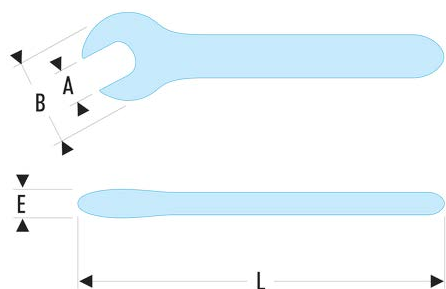

**46.11AVSE 46.AVSE - Gabelschlüssel - 1000 Volt isoliert, Serie VSE****Produktbeschreibung :**

- Isolierung mit "Sicherheits"-Farbcode.

B [mm]:	29
E [mm]:	10
L [mm]:	115
[g]:	50