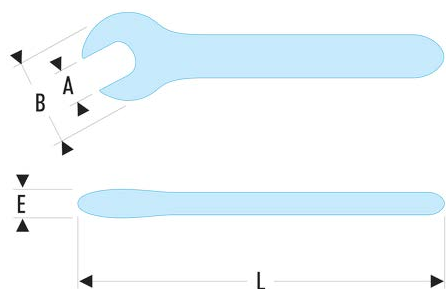

46.12AVSE 46.AVSE - Gabelschlüssel - 1000 Volt isoliert, Serie VSE**Produktbeschreibung :**

- Isolierung mit "Sicherheits"-Farbcode.

B [mm]:	30
E [mm]:	10
L [mm]:	125
[g]:	60