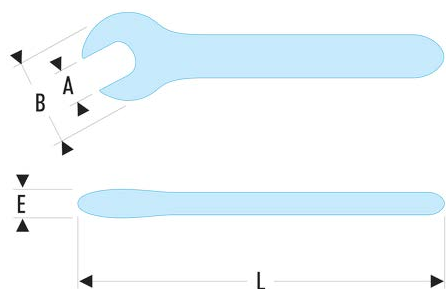

**46.13AVSE 46.AVSE - Gabelschlüssel - 1000 Volt isoliert, Serie VSE****Produktbeschreibung :**

- Isolierung mit "Sicherheits"-Farbcode.

B [mm]:	32
E [mm]:	11
L [mm]:	135
[g]:	70