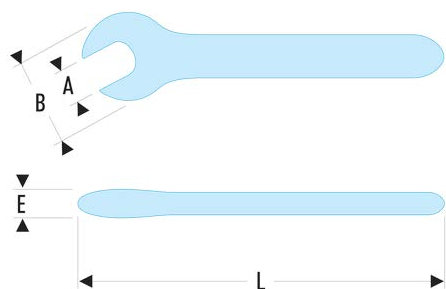

46.14AVSE 46.AVSE - Gabelschlüssel - 1000 Volt isoliert, Serie VSE**Produktbeschreibung :**

- Isolierung mit "Sicherheits"-Farbcode.

B [mm]:	34
E [mm]:	11
L [mm]:	145
[g]:	80