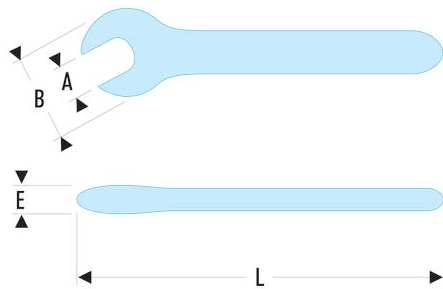

**46.15AVSE 46.AVSE - Gabelschlüssel - 1000 Volt isoliert, Serie VSE****Produktbeschreibung :**

- Isolierung mit "Sicherheits"-Farbcode.

B [mm]:	36
E [mm]:	11
L [mm]:	145
[g]:	90