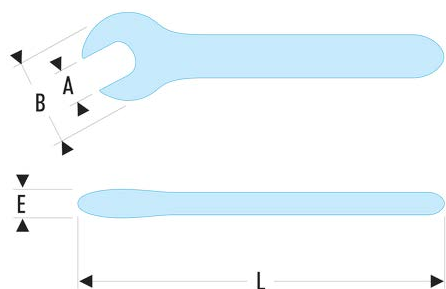

46.17AVSE 46.AVSE - Gabelschlüssel - 1000 Volt isoliert, Serie VSE**Produktbeschreibung :**

- Isolierung mit "Sicherheits"-Farbcode.

B [mm]:	41
E [mm]:	12
L [mm]:	155
[g]:	120