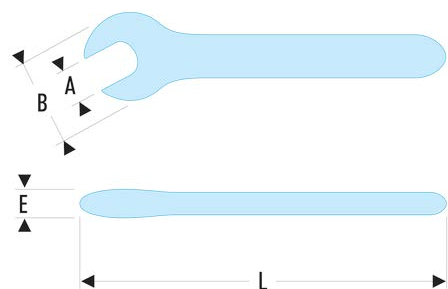

46.19AVSE 46.AVSE - Gabelschlüssel - 1000 Volt isoliert, Serie VSE**Produktbeschreibung :**

- Isolierung mit "Sicherheits"-Farbcode.

| | |
|---------|-----|
| B [mm]: | 45 |
| E [mm]: | 12 |
| L [mm]: | 165 |
| [g]: | 150 |