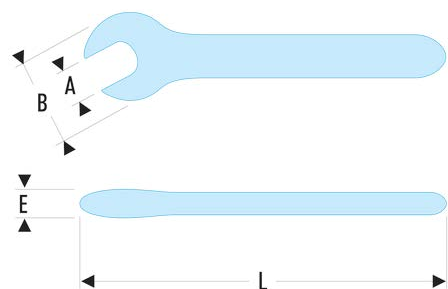

46.21AVSE 46.AVSE - Gabelschlüssel - 1000 Volt isoliert, Serie VSE**Produktbeschreibung :**

- Isolierung mit "Sicherheits"-Farbcode.

B [mm]:	50
E [mm]:	14
L [mm]:	185
[g]:	180