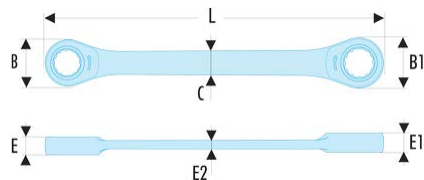

**464TX.6X8 464TX - Knarren-Schlüssel****Produktbeschreibung :**

- Ideal für den Zugang an schwierige Stellen!
- EXTRA-FLACHER : Der kompakte Ringkopf ersetzt die Knarren- Steckschlüsselkombination perfekt und bietet die Funktionsmöglichkeiten einer extra-flachen Umschaltknarre.
- KOMPAKTE : In einem kompakten Ringkopf integriertes Knarrensysteem. 2 Schlüsselweiten je Schlüssel.
- SCHNELLE : Drehwinkel 5°. Schneller Anzieh- und Lösvorgang ohne neues Positionieren des Schlüssels.

<b>B [mm]:</b>	16,8
<b>B1 [mm]:</b>	20,2
<b>C [mm]:</b>	8,7
<b>E [mm]:</b>	6,5
<b>E1 [mm]:</b>	6,9
<b>E2 [mm]:</b>	3,2
<b>L [mm]:</b>	128
<b>[g]:</b>	45