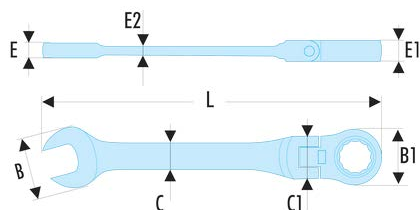

**467F.1/2 467F - Knarren-Gabel-Ringschlüssel mit Gelenkkopf, zöllig****Produktbeschreibung :**

- Knarren-Gabel-Ringschlüssel mit Gelenkkopf: zur Betätigung schwer zugänglicher Muttern.
- Kompakter und durch Umdrehen des Schlüssels umschaltbarer Knarrenmechanismus.
- Drehwinkel 5° (6° für die Schlüsselweiten 5/16" und 3/8").
- Um 180° schwenkbarer Ringkopf.
- Um 15° abgeschrägter Gabelkopf.
- Zollmaße 5/16 bis 3/4".
- Ausführung: seidenmattverchromt.

A ["]:	1/2
B [mm]:	26,8
B1 [mm]:	25,2
E [mm]:	6,1
E1 [mm]:	8,6
E2 [mm]:	3,9
E3 [mm]:	19
L [mm]:	155
[g]:	95