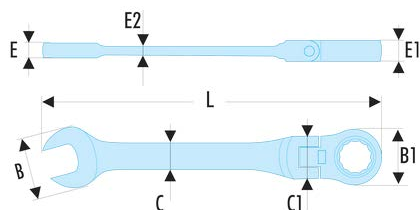

467F.5/16 467F - Knarren-Gabel-Ringschlüssel mit Gelenkkopf, zöllig**Produktbeschreibung :**

- Knarren-Gabel-Ringschlüssel mit Gelenkkopf: zur Betätigung schwer zugänglicher Muttern.
- Kompakter und durch Umdrehen des Schlüssels umschaltbarer Knarrenmechanismus.
- Drehwinkel 5° (6° für die Schlüsselweiten 5/16" und 3/8").
- Um 180° schwenkbarer Ringkopf.
- Um 15° abgeschrägter Gabelkopf.
- Zollmaße 5/16 bis 3/4".
- Ausführung: seidenmattverchromt.

| | |
|----------|-------|
| A ["]: | 5/16 |
| B [mm]: | 16,2 |
| B1 [mm]: | 16,7 |
| E [mm]: | 4,3 |
| E1 [mm]: | 6,5 |
| E2 [mm]: | 2,7 |
| E3 [mm]: | 13 |
| L [mm]: | 127,5 |
| [g]: | 45 |