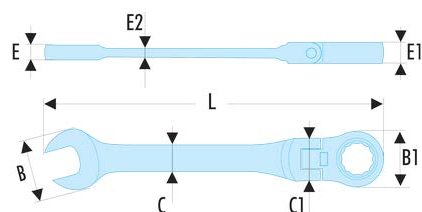

**467F.7/16 467F - Knarren-Gabel-Ringschlüssel mit Gelenkkopf, zöllig****Produktbeschreibung :**

- Knarren-Gabel-Ringschlüssel mit Gelenkkopf: zur Betätigung schwer zugänglicher Muttern.
- Kompakter und durch Umdrehen des Schlüssels umschaltbarer Knarrenmechanismus.
- Drehwinkel 5° (6° für die Schlüsselweiten 5/16" und 3/8").
- Um 180° schwenkbarer Ringkopf.
- Um 15° abgeschrägter Gabelkopf.
- Zollmaße 5/16 bis 3/4".
- Ausführung: seidenmattverchromt.

A ["]:	7/16
B [mm]:	22,5
B1 [mm]:	21,8
E [mm]:	5,4
E1 [mm]:	7,7
E2 [mm]:	3,6
E3 [mm]:	17
L [mm]:	141,5
[g]:	65