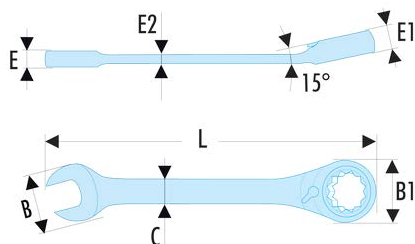

467S.12SLS 467S.SLS - Kurze Knarren-Ring-Gabelschlüssel, metrisch**Produktbeschreibung :**

- Ausgestattet mit dem SLS System von FACOM, um ein unbeabsichtigtes Herabfallen zu verhindern.
- Die spezielle Sicherung mittels verpresstem Stahlseil für mehr Arbeitskomfort bei Arbeiten in Höhen. (8 - 30 mm Gabel-Ringschlüssel).
- Knarren-Ring- Gabelschlüssel mit extrakurzem Schaft: ideal in sehr engen Bereichen.
- Kompakter und mit Hebel umschaltbarer Knarrenmechanismus.
- Drehwinkel 5° (6° für die Schlüsselweiten 7, 8 und 9 mm).
- Um 15° abgeschrägter Ringkopf.
- Um 15° abgeschrägter Gabelkopf.
- Metrische Abmessungen: 7 bis 17 mm.
- Ausführung: verchromt, satiniert.

B [mm]:	24,6
B1 [mm]:	23,4
C [mm]:	8,2
E [mm]:	5,5
E1 [mm]:	8,2
E2 [mm]:	4,0
L [mm]:	106
[g]:	80