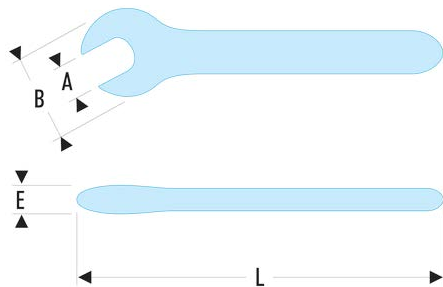

**46.8AVSE 46.AVSE - Gabelschlüssel - 1000 Volt isoliert, Serie VSE****Produktbeschreibung :**

- Isolierung mit "Sicherheits"-Farbcode.

B [mm]:	22
E [mm]:	8
L [mm]:	105
[g]:	30