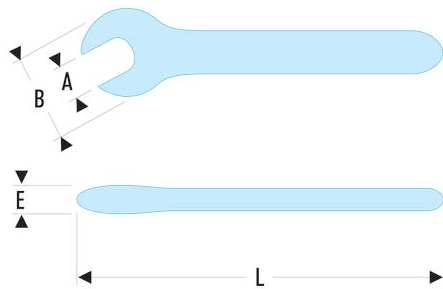

46.9AVSE 46.AVSE - Gabelschlüssel - 1000 Volt isoliert, Serie VSE**Produktbeschreibung :**

- Isolierung mit "Sicherheits"-Farbcode.

B [mm]:	24
E [mm]:	9
L [mm]:	105
[g]:	35