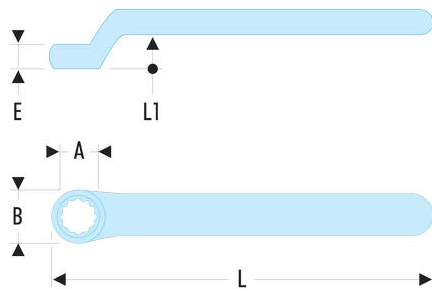

55.11AVSE 55.AVSE - Gekröpfte Ringschlüssel - 1000 Volt isoliert, Serie VSE**Produktbeschreibung :**

- Ringkopf mit OGV®-Profil.
- Isolierung mit "Sicherheits"-Farbcode.

B [mm]:	20
E [mm]:	10
H [mm]:	19
L [mm]:	160
L1 [mm]:	19
[g]:	70