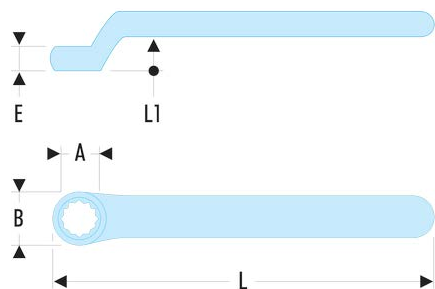

55.12AVSE 55.AVSE - Gekröpfte Ringschlüssel - 1000 Volt isoliert, Serie VSE**Produktbeschreibung :**

- Ringkopf mit OGV®-Profil.
- Isolierung mit "Sicherheits"-Farbcode.

B [mm]:	21
E [mm]:	11
H [mm]:	20
L [mm]:	165
L1 [mm]:	20
[g]:	100