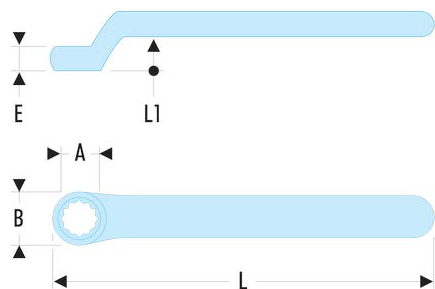

55.13AVSE 55.AVSE - Gekröpfte Ringschlüssel - 1000 Volt isoliert, Serie VSE**Produktbeschreibung :**

- Ringkopf mit OGV®-Profil.
- Isolierung mit "Sicherheits"-Farbcode.

B [mm]:	23
E [mm]:	12
H [mm]:	20
L [mm]:	165
L1 [mm]:	20
[g]:	105