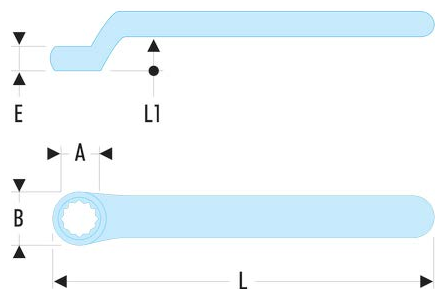

**55.15AVSE 55.AVSE - Gekröpfte Ringschlüssel - 1000 Volt isoliert, Serie VSE****Produktbeschreibung :**

- Ringkopf mit OGV®-Profil.
- Isolierung mit "Sicherheits"-Farbcode.

<b>B [mm]:</b>	26
<b>E [mm]:</b>	12
<b>H [mm]:</b>	21
<b>L [mm]:</b>	183
<b>L1 [mm]:</b>	21
<b>[g]:</b>	130