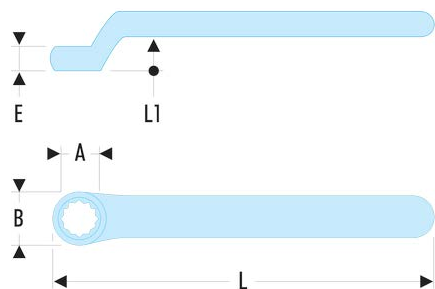

55.16AVSE 55.AVSE - Gekröpfte Ringschlüssel - 1000 Volt isoliert, Serie VSE**Produktbeschreibung :**

- Ringkopf mit OGV®-Profil.
- Isolierung mit "Sicherheits"-Farbcode.

| | |
|-----------------|-----|
| B [mm]: | 27 |
| E [mm]: | 13 |
| H [mm]: | 26 |
| L [mm]: | 195 |
| L1 [mm]: | 26 |
| [g]: | 160 |