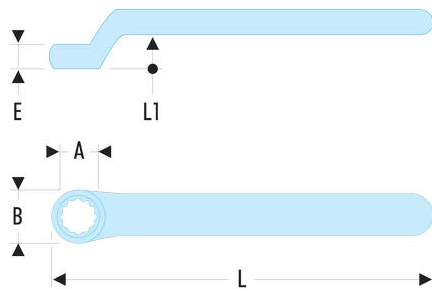

55.17AVSE 55.AVSE - Gekröpfte Ringschlüssel - 1000 Volt isoliert, Serie VSE**Produktbeschreibung :**

- Ringkopf mit OGV®-Profil.
- Isolierung mit "Sicherheits"-Farbcode.

B [mm]:	30
E [mm]:	14
H [mm]:	27
L [mm]:	198
L1 [mm]:	27
[g]:	180