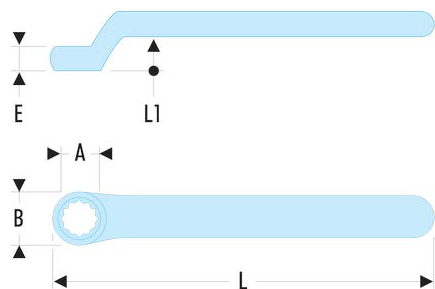

**55.18AVSE 55.AVSE - Gekröpfte Ringschlüssel - 1000 Volt isoliert, Serie VSE****Produktbeschreibung :**

- Ringkopf mit OGV®-Profil.
- Isolierung mit "Sicherheits"-Farbcode.

<b>B [mm]:</b>	30
<b>E [mm]:</b>	14
<b>H [mm]:</b>	27
<b>L [mm]:</b>	215
<b>L1 [mm]:</b>	27
<b>[g]:</b>	200