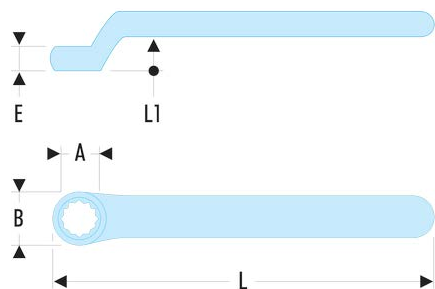

55.19AVSE 55.AVSE - Gekröpfte Ringschlüssel - 1000 Volt isoliert, Serie VSE**Produktbeschreibung :**

- Ringkopf mit OGV®-Profil.
- Isolierung mit "Sicherheits"-Farbcode.

B [mm]:	32
E [mm]:	14
H [mm]:	27
L [mm]:	215
L1 [mm]:	27
[g]:	205