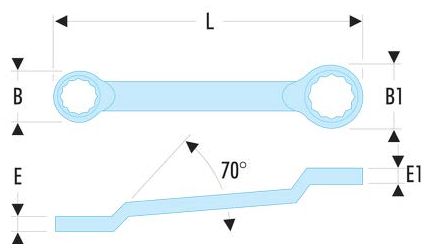

55A.1/2X9/16 55A - Ringschlüssel, gekröpft, Zollmaße**Produktbeschreibung :**

- Gekröpfte Ringschlüssel: Freiraum unter dem Schaft für die Finger bzw. zur Überwindung eines Hindernisses. Ideal zum Anziehen von Muttern bei Serienarbeiten.
- Ringkopf mit OGV®-12-Kant-Profil für kraftvolles, schonendes Anziehen der Muttern.
- Zollmaße: 1/4" bis 1 1/4".
- Ausführung: verchromt, satiniert.

A ["]:	1/2X9/16
B x B1 [mm]:	21,5 x 23,0
E x E1 [mm]:	9,2 x 9,7
L [mm]:	238
[g]:	145