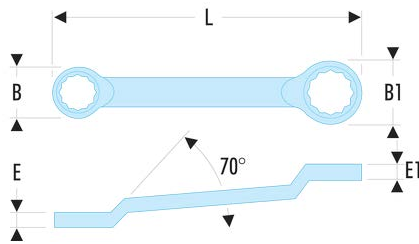

**55A.1/4X5/16 55A - Ringschlüssel, gekröpft, Zollmaße****Produktbeschreibung :**

- Gekröpfte Ringschlüssel: Freiraum unter dem Schaft für die Finger bzw. zur Überwindung eines Hindernisses. Ideal zum Anziehen von Muttern bei Serienarbeiten.
- Ringkopf mit OGV®-12-Kant-Profil für kraftvolles, schonendes Anziehen der Muttern.
- Zollmaße: 1/4" bis 1 1/4".
- Ausführung: verchromt, satiniert.

A ["]:	1/4X5/16
B x B1 [mm]:	11,0 x 14,0
E x E1 [mm]:	5,5 x 6,5
L [mm]:	172
[g]:	45