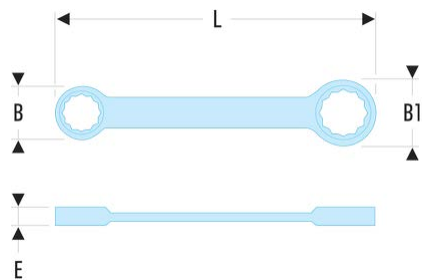

59.10X11 59 - Doppelringschlüssel, gerade, metrisch**Produktbeschreibung :**

- Gerade Ringschlüssel: schlanke Köpfe und kurzes Heft für die Arbeit auf engem Raum.
- Kopf mit OGV®-12-Kant-Profil für kraftvolles, schonendes Anziehen der Muttern.
- Metrische Abmessungen: 6 bis 32 mm.
- Ausführung: verchromt, satiniert.

B x B1 [mm]:	15,8 x 17,2
E [mm]:	6,4
B [mm]:	128
L [mm]:	150
[g]:	28