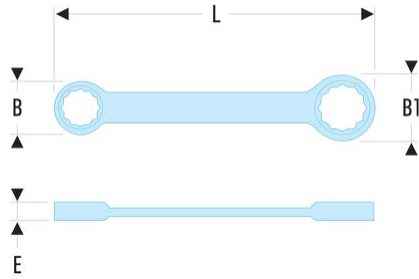

**59.12X13 59 - Doppelringschlüssel, gerade, metrisch****Produktbeschreibung :**

- Gerade Ringschlüssel: schlanke Köpfe und kurzes Heft für die Arbeit auf engem Raum.
- Kopf mit OGV®-12-Kant-Profil für kraftvolles, schonendes Anziehen der Muttern.
- Metrische Abmessungen: 6 bis 32 mm.
- Ausführung: verchromt, satiniert.

<b>B x B1 [mm]:</b>	19,8 x 21,2
<b>E [mm]:</b>	7,2
<b>B [mm]:</b>	143
<b>L [mm]:</b>	165
<b>[g]:</b>	40