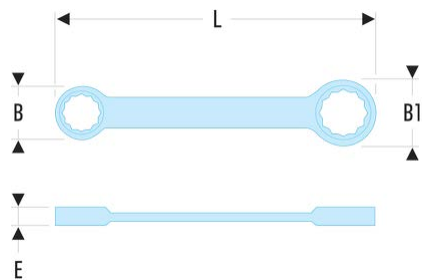

**59.14X15 59 - Doppelringschlüssel, gerade, metrisch****Produktbeschreibung :**

- Gerade Ringschlüssel: schlanke Köpfe und kurzes Heft für die Arbeit auf engem Raum.
- Kopf mit OGV®-12-Kant-Profil für kraftvolles, schonendes Anziehen der Muttern.
- Metrische Abmessungen: 6 bis 32 mm.
- Ausführung: verchromt, satiniert.

<b>B x B1 [mm]:</b>	21,2 x 24,4
<b>E [mm]:</b>	7,9
<b>B [mm]:</b>	157
<b>L [mm]:</b>	185
<b>[g]:</b>	50