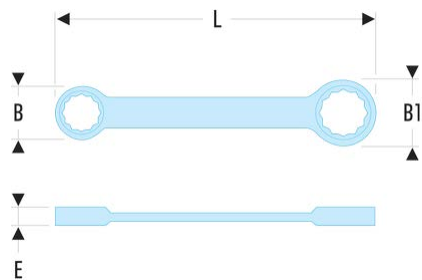

59.16X17 59 - Doppelringschlüssel, gerade, metrisch**Produktbeschreibung :**

- Gerade Ringschlüssel: schlanke Köpfe und kurzes Heft für die Arbeit auf engem Raum.
- Kopf mit OGV®-12-Kant-Profil für kraftvolles, schonendes Anziehen der Muttern.
- Metrische Abmessungen: 6 bis 32 mm.
- Ausführung: verchromt, satiniert.

B x B1 [mm]:	24,2 x 26,5
E [mm]:	8,5
B [mm]:	168
L [mm]:	210
[g]:	65