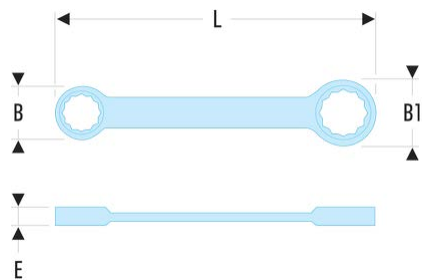

59.21X23 59 - Doppelringschlüssel, gerade, metrisch**Produktbeschreibung :**

- Gerade Ringschlüssel: schlanke Köpfe und kurzes Heft für die Arbeit auf engem Raum.
- Kopf mit OGV®-12-Kant-Profil für kraftvolles, schonendes Anziehen der Muttern.
- Metrische Abmessungen: 6 bis 32 mm.
- Ausführung: verchromt, satiniert.

B x B1 [mm]:	30,5 x 33,6
E [mm]:	9,9
B [mm]:	217
L [mm]:	240
[g]:	130