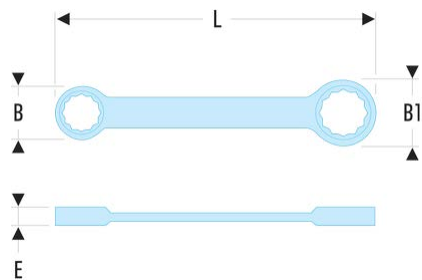

59.22X24 59 - Doppelringschlüssel, gerade, metrisch**Produktbeschreibung :**

- Gerade Ringschlüssel: schlanke Köpfe und kurzes Heft für die Arbeit auf engem Raum.
- Kopf mit OGV®-12-Kant-Profil für kraftvolles, schonendes Anziehen der Muttern.
- Metrische Abmessungen: 6 bis 32 mm.
- Ausführung: verchromt, satiniert.

B x B1 [mm]:	32,0 x 35,2
E [mm]:	10,6
B [mm]:	217
L [mm]:	255
[g]:	130