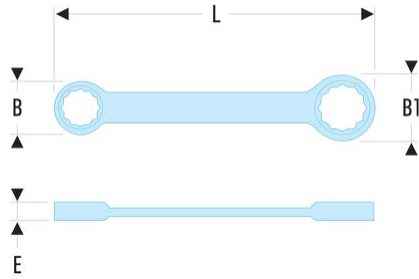

59.26X28 59 - Doppelringschlüssel, gerade, metrisch**Produktbeschreibung :**

- Gerade Ringschlüssel: schlanke Köpfe und kurzes Heft für die Arbeit auf engem Raum.
- Kopf mit OGV®-12-Kant-Profil für kraftvolles, schonendes Anziehen der Muttern.
- Metrische Abmessungen: 6 bis 32 mm.
- Ausführung: verchromt, satiniert.

B x B1 [mm]:	36,5 x 39,2
E [mm]:	11,3
B [mm]:	265
L [mm]:	270
[g]:	230