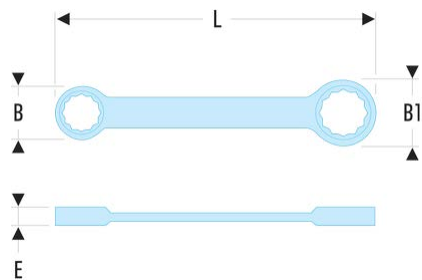

59.27X29 59 - Doppelringschlüssel, gerade, metrisch**Produktbeschreibung :**

- Gerade Ringschlüssel: schlanke Köpfe und kurzes Heft für die Arbeit auf engem Raum.
- Kopf mit OGV®-12-Kant-Profil für kraftvolles, schonendes Anziehen der Muttern.
- Metrische Abmessungen: 6 bis 32 mm.
- Ausführung: verchromt, satiniert.

B x B1 [mm]:	39,2 x 43,6
E [mm]:	12,6
B [mm]:	285
L [mm]:	315
[g]:	270