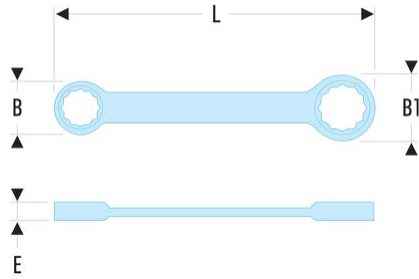

59.30X32 59 - Doppelringschlüssel, gerade, metrisch**Produktbeschreibung :**

- Gerade Ringschlüssel: schlanke Köpfe und kurzes Heft für die Arbeit auf engem Raum.
- Kopf mit OGV®-12-Kant-Profil für kraftvolles, schonendes Anziehen der Muttern.
- Metrische Abmessungen: 6 bis 32 mm.
- Ausführung: verchromt, satiniert.

| | |
|-------------------------|-------------|
| B x B1 [mm]: | 45,0 x 48,0 |
| E [mm]: | 13,8 |
| B [mm]: | 285 |
| L [mm]: | 335 |
| [g]: | 280 |