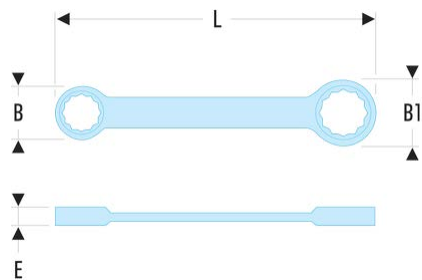

59.6X7 59 - Doppelringschlüssel, gerade, metrisch**Produktbeschreibung :**

- Gerade Ringschlüssel: schlanke Köpfe und kurzes Heft für die Arbeit auf engem Raum.
- Kopf mit OGV®-12-Kant-Profil für kraftvolles, schonendes Anziehen der Muttern.
- Metrische Abmessungen: 6 bis 32 mm.
- Ausführung: verchromt, satiniert.

B x B1 [mm]:	10,8 x 12,0
E [mm]:	5,0
B [mm]:	100
L [mm]:	120
[g]:	10