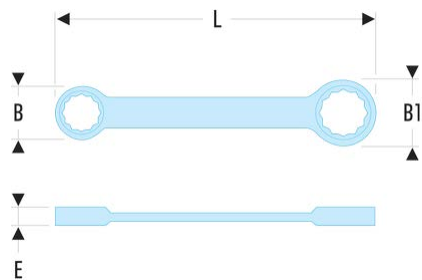

59.8X9 59 - Doppelringschlüssel, gerade, metrisch**Produktbeschreibung :**

- Gerade Ringschlüssel: schlanke Köpfe und kurzes Heft für die Arbeit auf engem Raum.
- Kopf mit OGV®-12-Kant-Profil für kraftvolles, schonendes Anziehen der Muttern.
- Metrische Abmessungen: 6 bis 32 mm.
- Ausführung: verchromt, satiniert.

B x B1 [mm]:	13,2 x 14,5
E [mm]:	5,5
B [mm]:	115
L [mm]:	135
[g]:	16