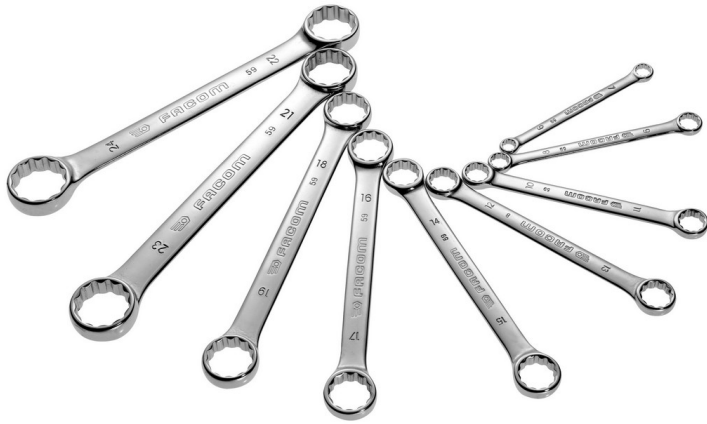

59.JE12 59 - Sätze mit Doppelringschlüsseln, gerade, metrisch**Produktbeschreibung :**

- Ausführung: in Tasche oder im Karton.

Behältnis:	Karton
[kg]:	1,330